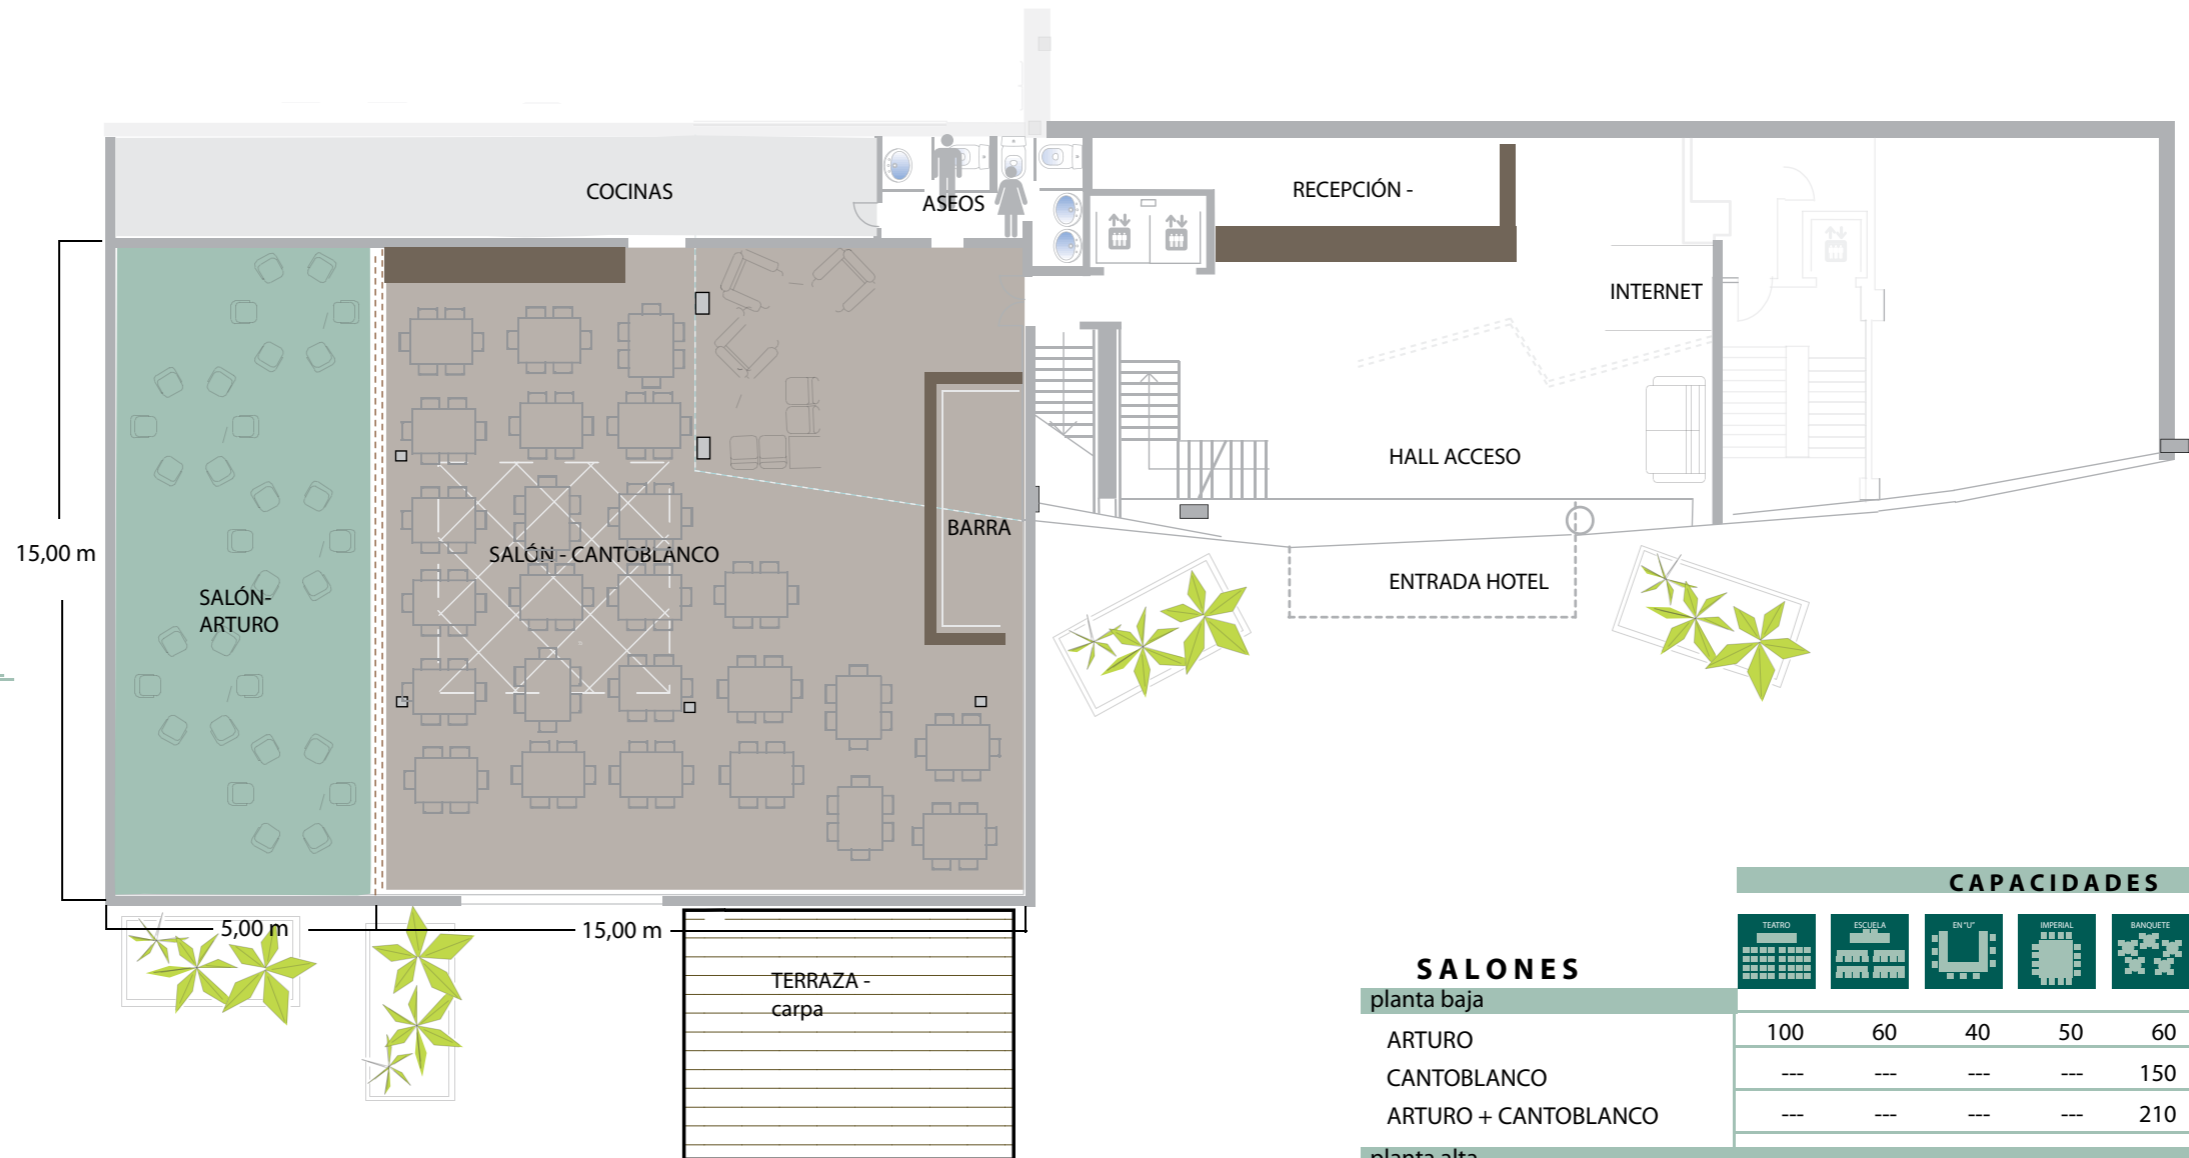

BANQUETES

PLANTA PRIMERA - SALONES

Total Salones	458,00 m ²
Altura 3,60 m	
Pasillo	130,00 m ²
2x20 m	
Terraza	220,00 m ²
Irregular 15x20 m	

SALONES

planta baja

	TEATRO	ESCUELA	EN U'	IMPERIAL	BANQUETE	CÓCTEL	CABARET
ARTURO	100	60	40	50	60	100	100
CANTOBLANCO	---	---	---	---	150	150	150
ARTURO + CANTOBLANCO	---	---	---	---	210	250	250

planta alta

HUERTAS	40	25	20	25	30	50	20
LATINA	40	25	20	25	30	50	20
CHAMBERÍ	40	25	20	25	30	50	20
RETIRO	200	140	100	110	180	300	110
HUERTAS+ LATINA	100	60	50	60	70	120	40
HUERTAS + LATINA + CHAMBERÍ	150	95	75	95	120	175	60
LATINA + CHAMBERÍ	100	60	50	60	70	120	40

TOTAL
HUERTAS+LATINA+CHAMBERÍ+RETIRO

CAPACIDADES							
	TEATRO	ESCUELA	EN U'	IMPERIAL	BANQUETE	CÓCTEL	CABARET
planta baja							
ARTURO	100	60	40	50	60	100	100
CANTOBLANCO	---	---	---	---	150	150	150
ARTURO + CANTOBLANCO	---	---	---	---	210	250	250
planta alta							
HUERTAS	40	25	20	25	30	50	20
LATINA	40	25	20	25	30	50	20
CHAMBERÍ	40	25	20	25	30	50	20
RETIRO	200	140	100	110	180	300	110
HUERTAS+ LATINA	100	60	50	60	70	120	40
HUERTAS + LATINA + CHAMBERÍ	150	95	75	95	120	175	60
LATINA + CHAMBERÍ	100	60	50	60	70	120	40
TOTAL	-	-	-	-	-	-	-
HUERTAS+LATINA+CHAMBERÍ+RETIRO	350	235	---	---	300	475	170

PLANOS

PLANTA BAJA - SALONES

Total Salones 300,00 m²
 Altura 4,50 m

Terraza exterior 48,00 m²
 6x8 m

CAPACIDADES

SALONES

	TEATRO	ESCUELA	EN U	IMPERIAL	BANQUETE	CÓCTEL	CABARET
planta baja							
ARTURO	100	60	40	50	60	100	100
CANTOBLANCO	---	---	---	---	150	150	150
ARTURO + CANTOBLANCO	---	---	---	---	210	250	250
planta alta							
HUERTAS	40	25	20	25	30	50	20
LATINA	40	25	20	25	30	50	20
CHAMBERÍ	40	25	20	25	30	50	20
RETIRO	200	140	100	110	180	300	110
HUERTAS+ LATINA	100	60	50	60	70	120	40
HUERTAS + LATINA + CHAMBERÍ	150	95	75	95	120	175	60
LATINA + CHAMBERÍ	100	60	50	60	70	120	40
TOTAL	-	-	-	-	-	-	-
HUERTAS+LATINA+CHAMBERÍ+RETIRO	350	235	---	---	300	475	170